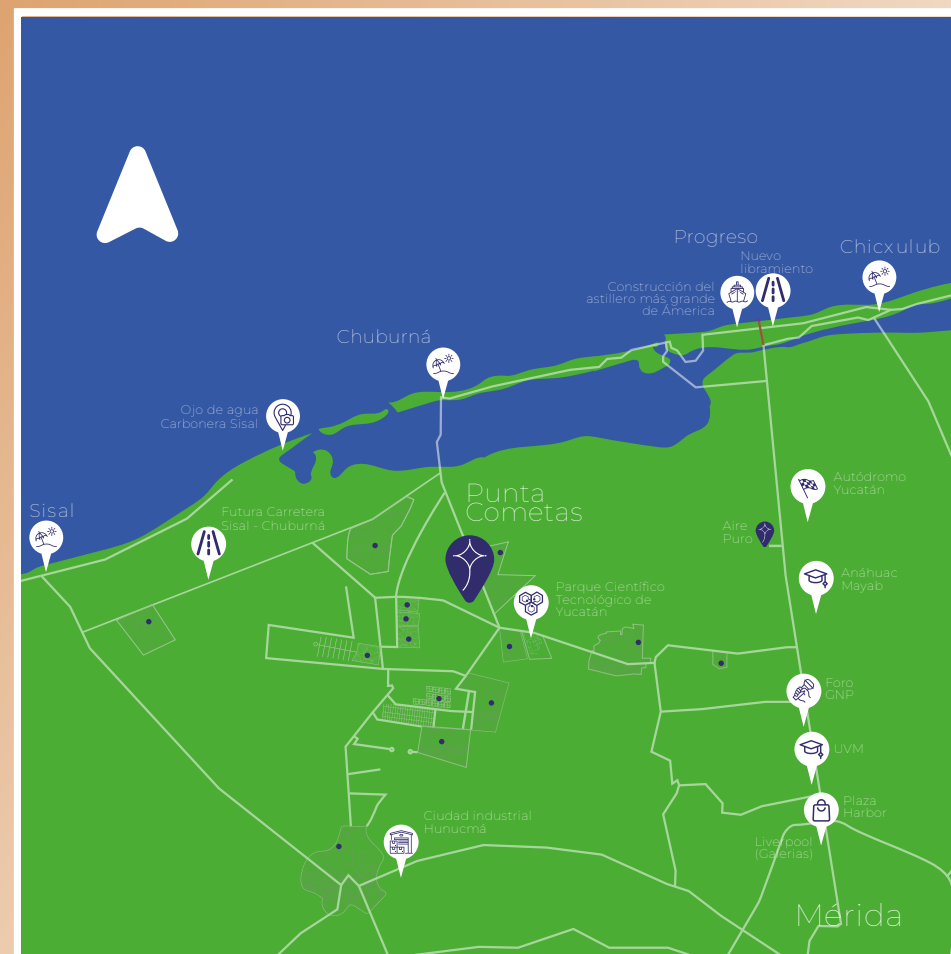

Con nuestra entrada principal sobre la carretera a Chuburná Puerto, Un desarrollo que forma parte de la zona con mayor crecimiento donde más de 15 mil terrenos habitacionales ya son una realidad.

Puntos de interés

- Parque Científico
- UVM
- Foro GNP
- Carl's Jr.
- Autódromo
- Club de Golf
- Liverpool (Galerías)
- Polo Club
- Plaza Harbor
- Anáhuac Mayab

www.contactoenbienesraices.com

+52 999 649

Senderismo

Rutas de bicicletas

Lo mejor hacia la playa

Se encuentra sobre la carretera a Chuburná Puerto, lo que permite tener una gran variedad de actividades hacia la Playa. Encontrarás rutas de senderismo, disfrutar de la carretera para tu ruta en bicicleta o crear tu propio camino entre la naturaleza. Existen diferentes grupos donde podrás integrarte y conocer nuevas personas.

En la playa podrás practicar Kite y diferentes deportes acuáticos, y por supuesto disfrutar de los atardeceres espectaculares.

Lo mejor del norte de Mérida

Los mejores centros comerciales, universidades, tiendas de autoservicio, restaurantes, discotecas, bares, hospitales y entretenimiento lo encontrarás al norte de Mérida.