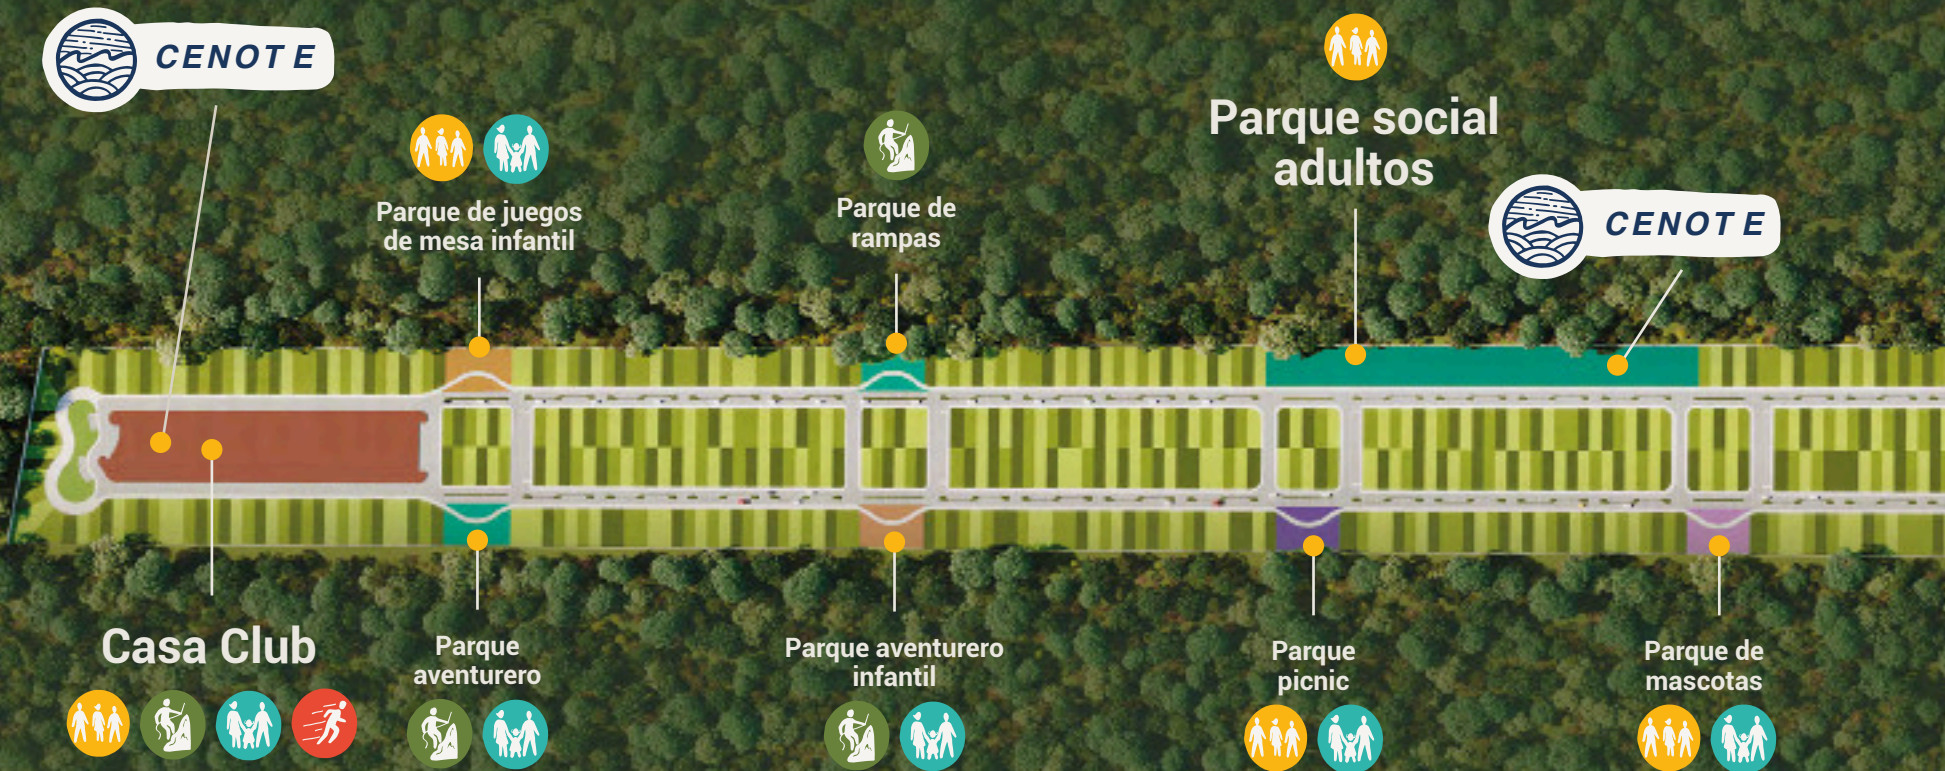

## REFUGIO ENTRE AGUAS

Aldea Balhá nace de la idea de regresar a la naturaleza de una manera divertida y aventurera, donde grandes y pequeños encuentran espacios recreativos para crear momentos de convivencia únicos.

# UBICACIÓN

Con una ubicación que te conecta con la naturaleza y la brisa del mar, **sobre la carretera principal de Telchac Puerto**, para disfrutar de excelentes fines de semana con amigos o la familia.

**En una zona con gran cantidad de actividades recreativas al aire libre.**

→ **4 km de la playa**  
4 minutos en coche  
7 minutos en bici

→ **52 km de la ciudad de Mérida.**