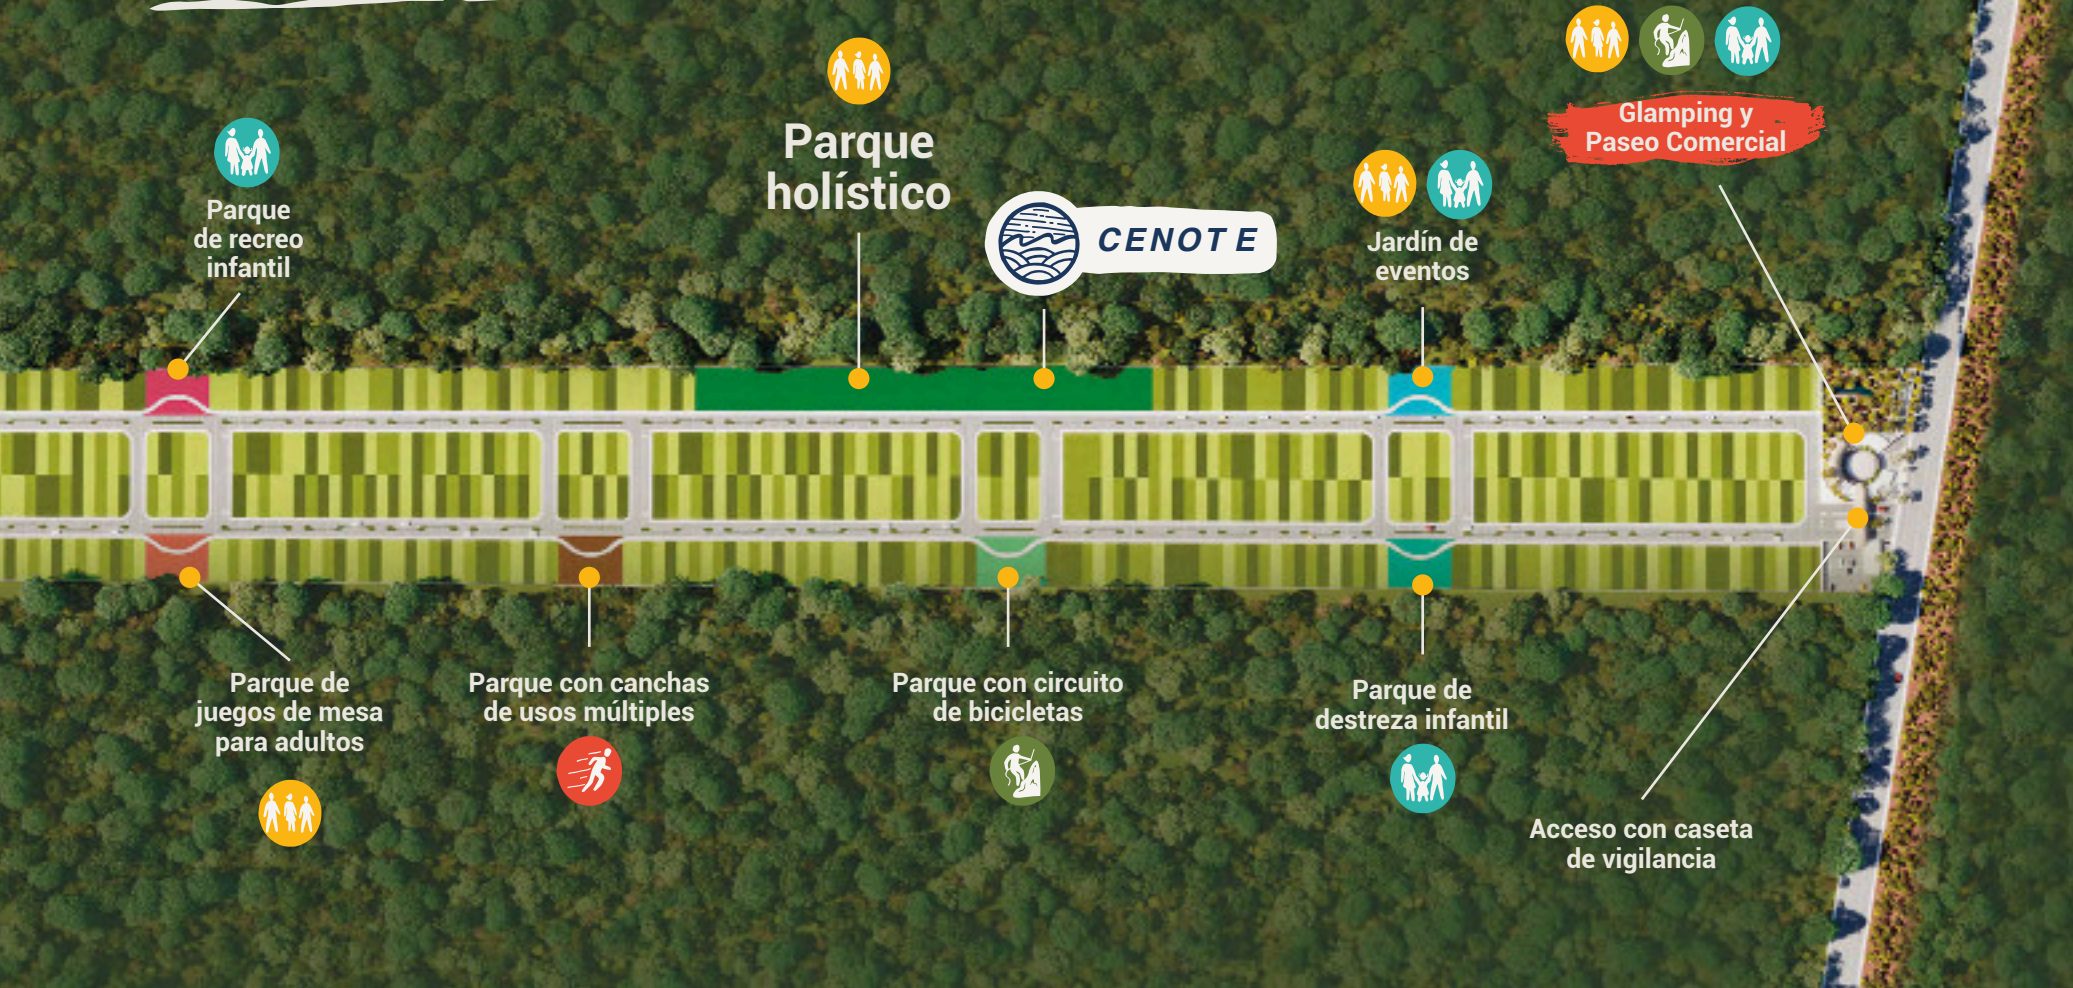

MASTER PLAN