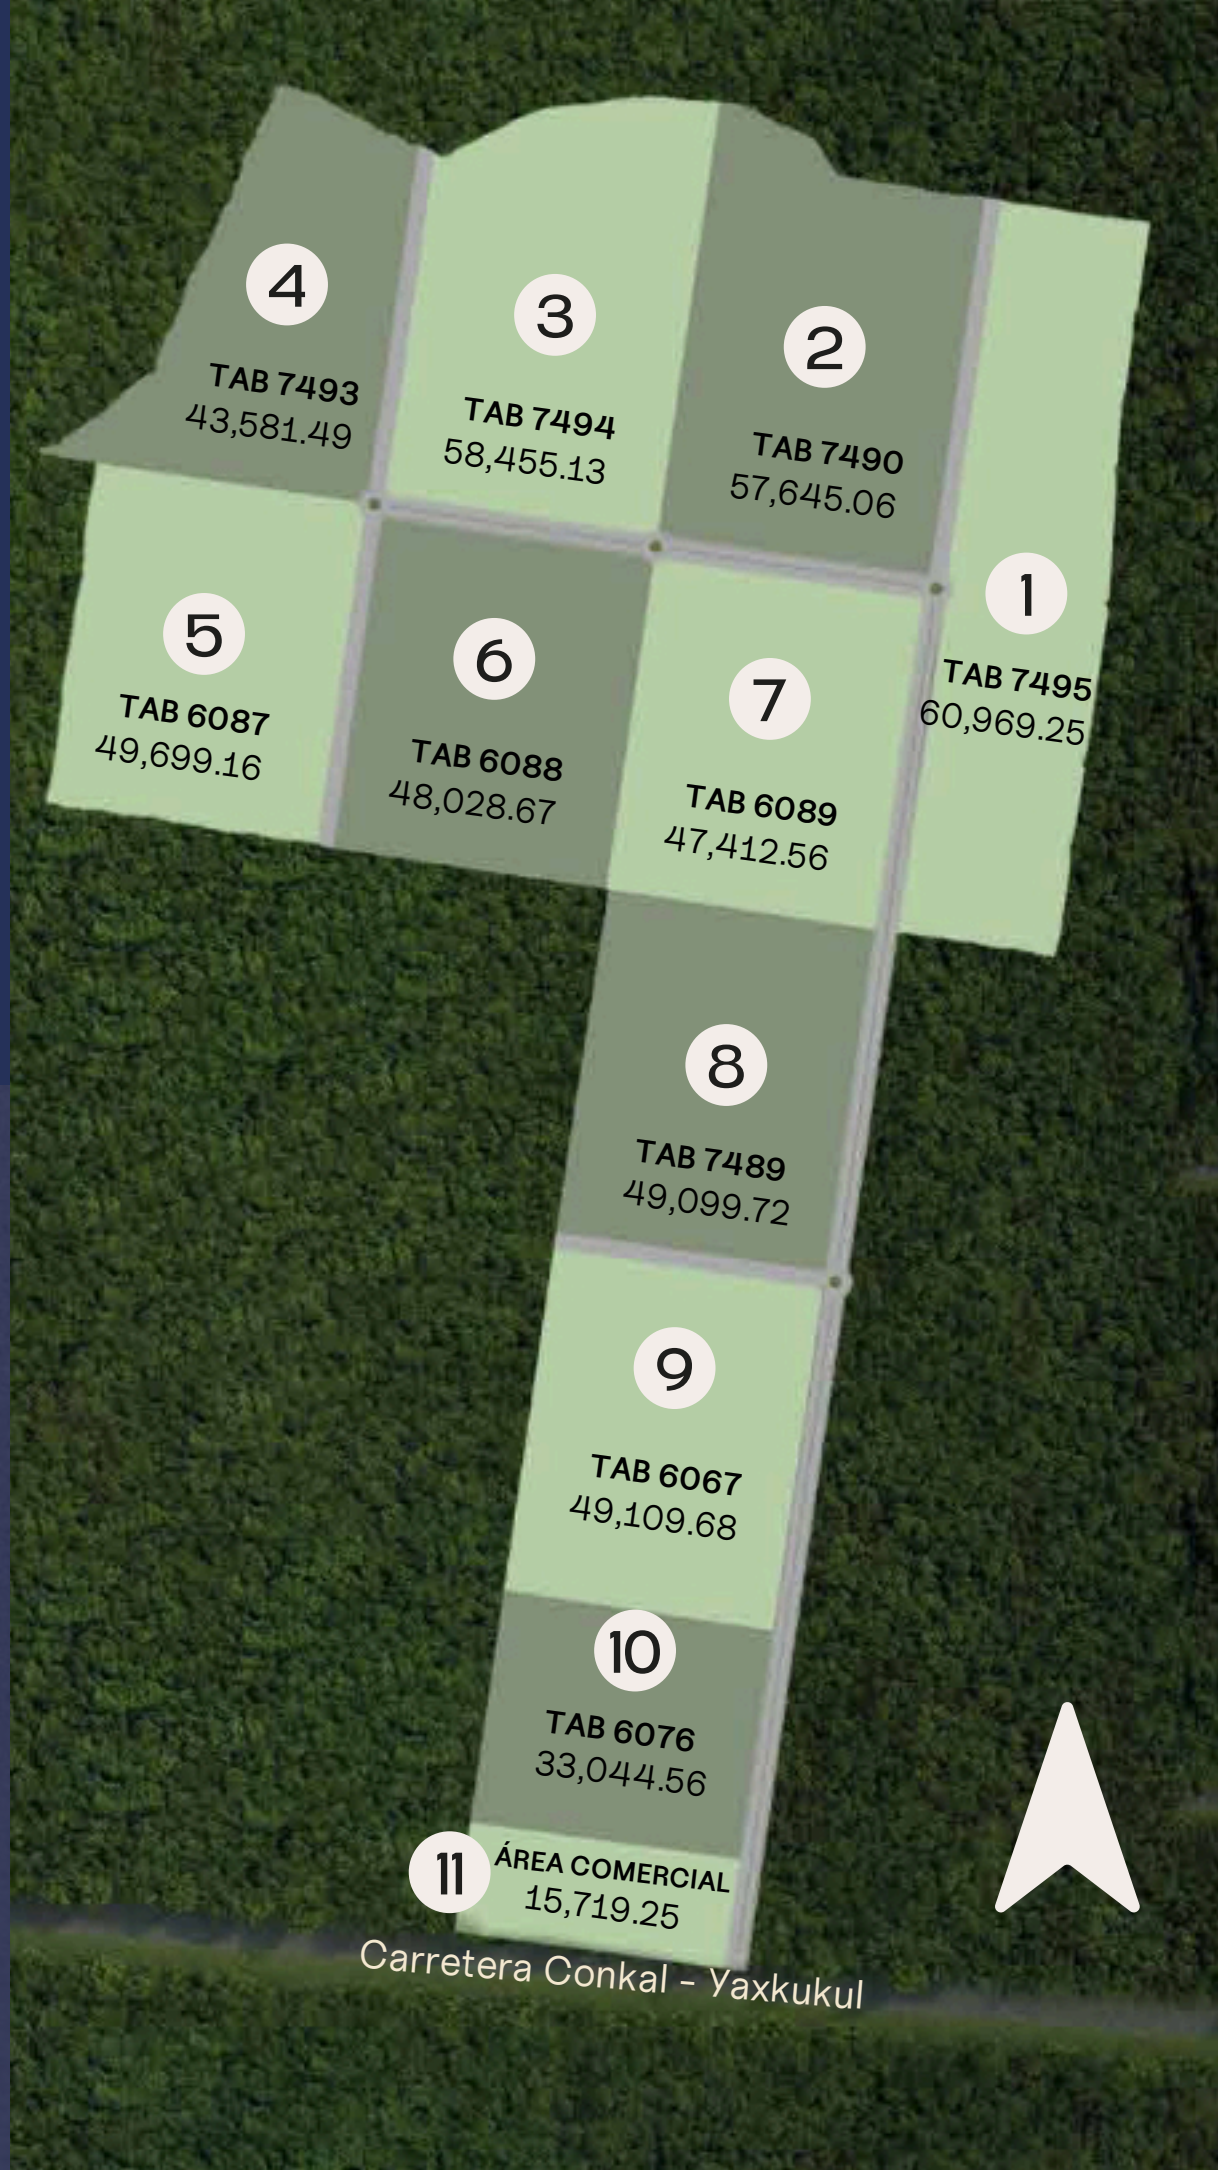

1. The Harbor Mall 2. Plaza Galerías 3. La Ceiba 4. Universidad Anáhuac Mayab 5. Zona Arqueológica de Dzibilchaltún 6. La Isla Mérida  
7. Hospital El Faro 8. City Center 9. Plaza Altabrisa 10. Universidad Modelo 11. Cholul 12. Campus Mérida 13. Macroplaza

MACROLOTES YAXKUKUL, YUCATÁN

# MASTER PLAN

Yaxkukul, Yucatán

## LOTIFICACIÓN

	FRENTE	FONDO	SUPERFICIE
1.TABLAJE 7495	353.01	116.95	60,969.25
2.TABLAJE 7490	186.67	274.05	57,645.06
3.TABLAJE 7494	186.69	312.31	58,455.13
4.TABLAJE 7493	251.29	240.59	43,581.49
5.TABLAJE 6087	239.03	199.00	49,699.16
6.TABLAJE 6088	186.65	237.50	48,028.67
7.TABLAJE 6089	240.87	196.44	47,412.56
8. TABLAJE 7489	246.85	194.04	49,099.72
9.TABLAJE 6067	246.79	196.47	49,109.68
10.TABLAJE 6076	166.90	196.50	33,044.56
11.ÁREA COMERCIAL	196.51	80.00	15,719.25